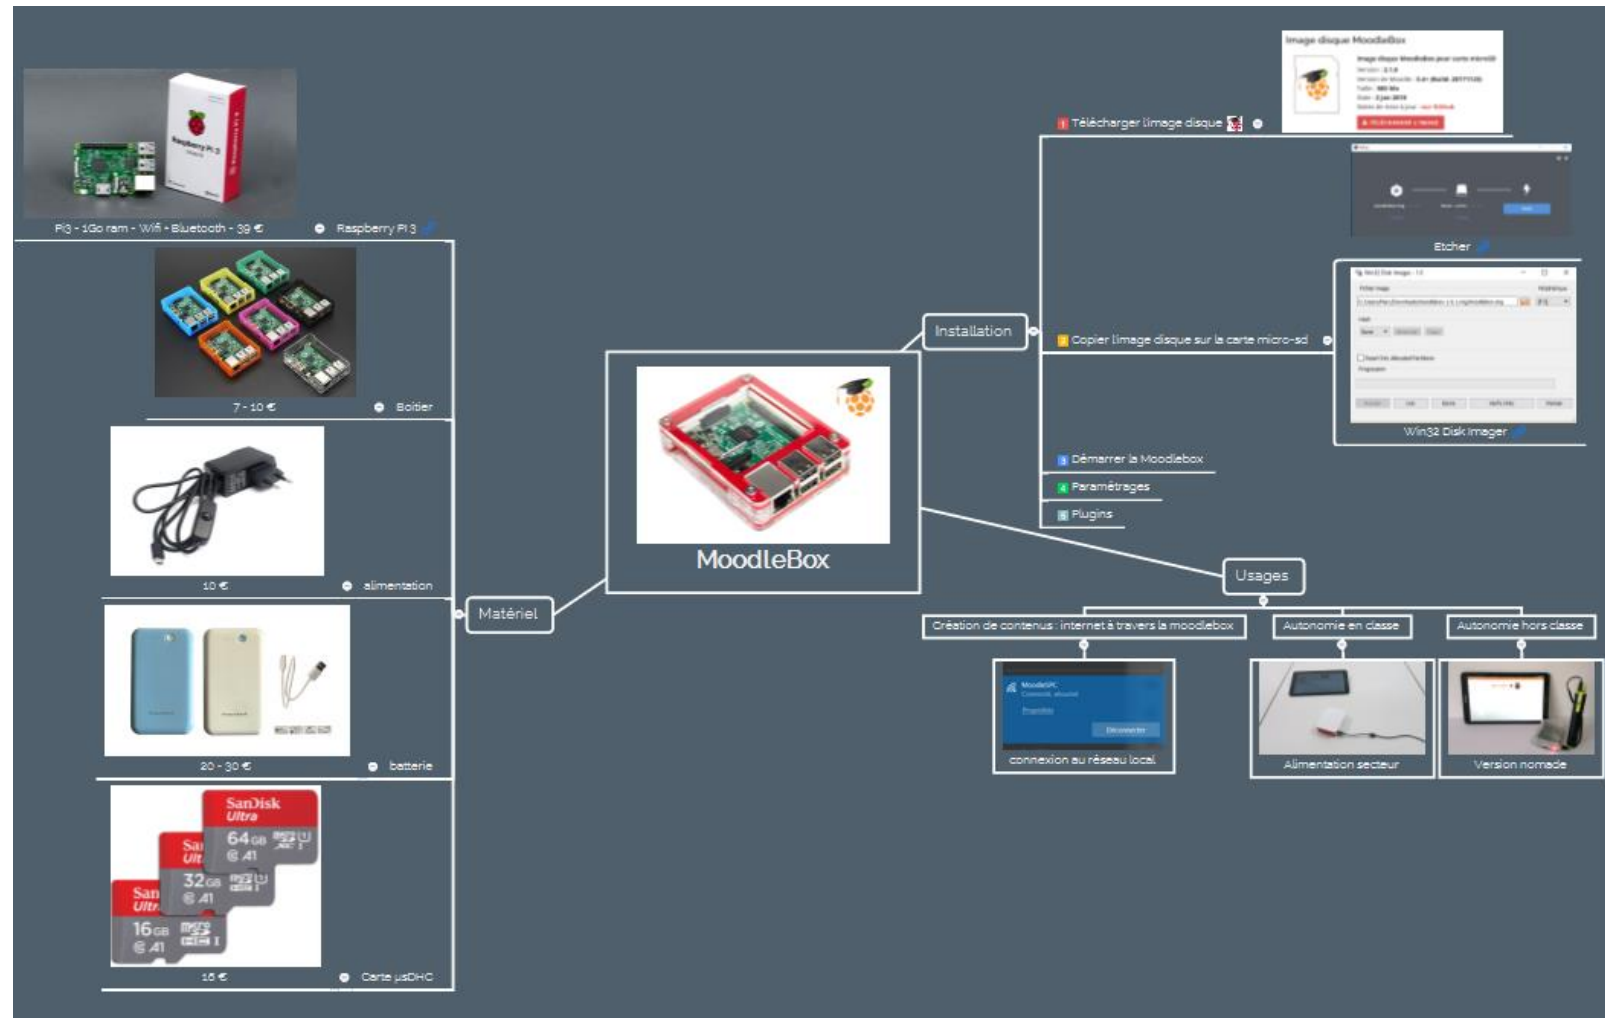

La Moodlebox

- Environnement d'apprentissage Moodle
- Apprentissage et enseignement en ligne.
- Appareil nomade et bon marché.
- Pas d'infrastructure réseau
- Petits groupes (20-30 participants)

Aux origines...
... la piratebox

Projet Librarybox

Déclinaisons
diverses

- Bibliobox
- **CDIbox**

E.N.T BOX

Moodlebox... enfin !

Cliquer sur l'image pour accéder à l'animation

En pratique :
Accès wifi

- SSID : MoodleSPC
- Clé : ****

Connexion

(pour cette présentation)

- Login : nom de famille
- Mot de passe : 1234

MoodleBox SPC

Se souvenir du nom d'utilisateur

Vous avez oublié votre nom d'utilisateur et/ou votre mot de passe ?

Votre navigateur doit supporter les cookies [?](#)

Cours

Tableau de bord	MoodleBox SPC
Accueil du site	
Calendrier	
Fichiers personnels	
Mes cours	
SPC_2NDE	
Administration du site	Cours disponibles
	Réunion IAN Economie Gestion 2018
	SPC_2NDE

App
IOS / Android
&
windows store