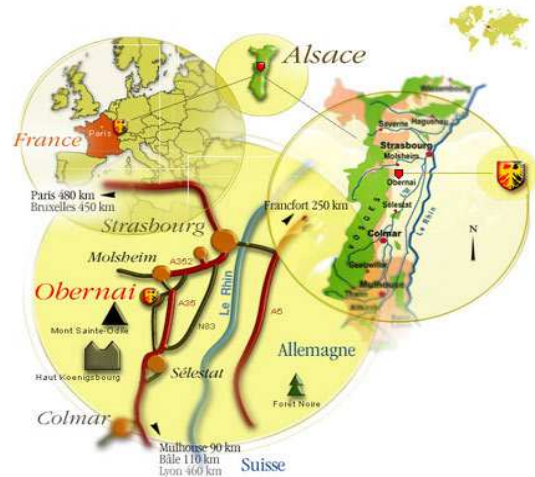

Lycée des Métiers
Paul Emile Victor

PLAN D'ACCÈS

Lycée des Métiers Paul Emile Victor - 1 A Avenue de Gail, 67210 Obernai

03 88 47 64 70 · lycee-cfa-victor-obernai.fr

Venir à Obernai

Obernai est situé à :

- 30 km de Strasbourg
- 16 km de l'Aéroport d'Entzheim-Strasbourg

Venir en voiture

- En provenance de Paris : accès autoroutier A4 puis D 1404 - D 1004 - D 422 - D 500 et D426
- En provenance de Strasbourg : accès autoroutier par l'A35 ou A 352 puis la D 500
- En provenance de Mulhouse : accès autoroutier par l'A35
- **Les coordonnées GPS** de l'établissement : (lat : 48.4632382 / long : 7.491290299999946)

Venir en train

Obernai dispose d'une gare à 0.5 km du centre-ville, le lycée se situe juste en face de la gare.

- **Le Train express régional TER** : la Ligne Strasbourg Molsheim Sélestat.
- **Le TGV Est Européen** : Obernai est situé à 3h de Paris en train en cumulant le TGV et le TER.