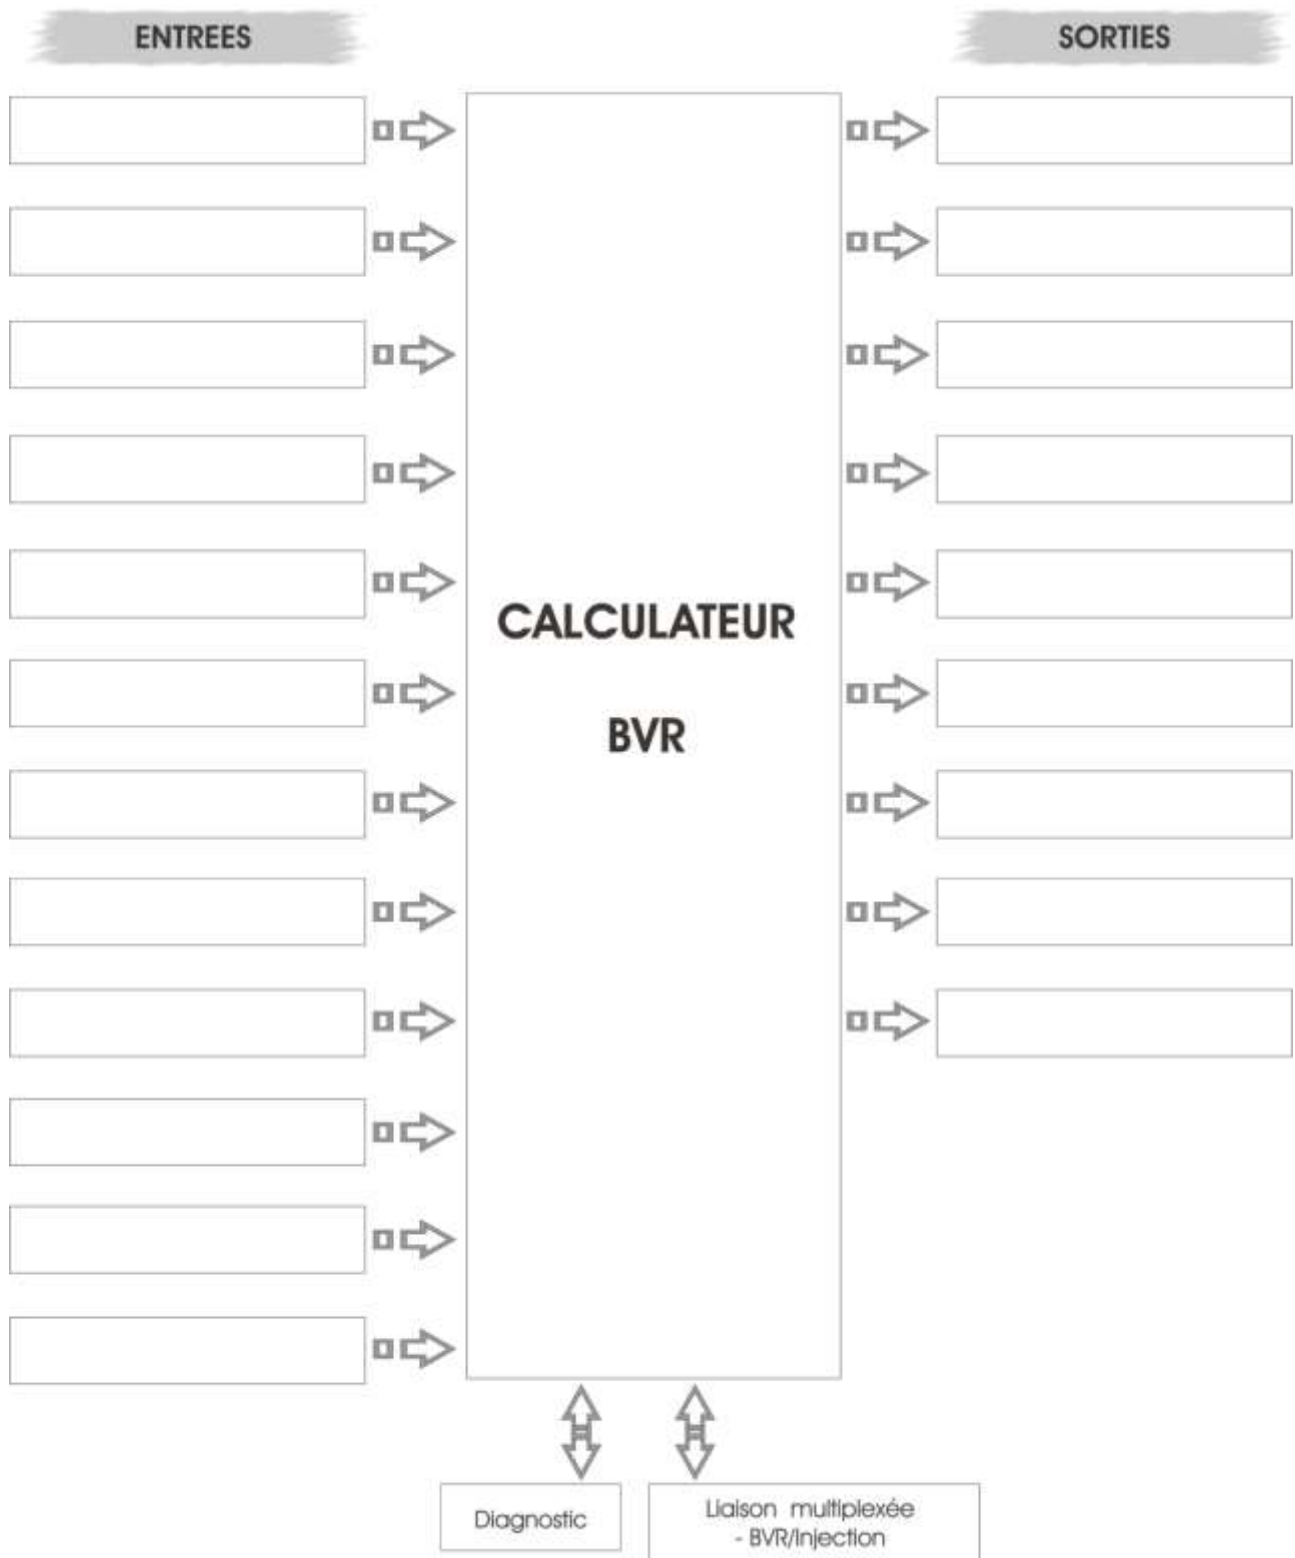

DR1 : Diagramme d'états

DR2 : Entrées-sorties du calculateur

DR3 : Chronogramme d'activation des EV

DR4 : Diagramme d'activités

Le Développement Commercial est strictement interdit

Le Développement Commercial est strictement interdit