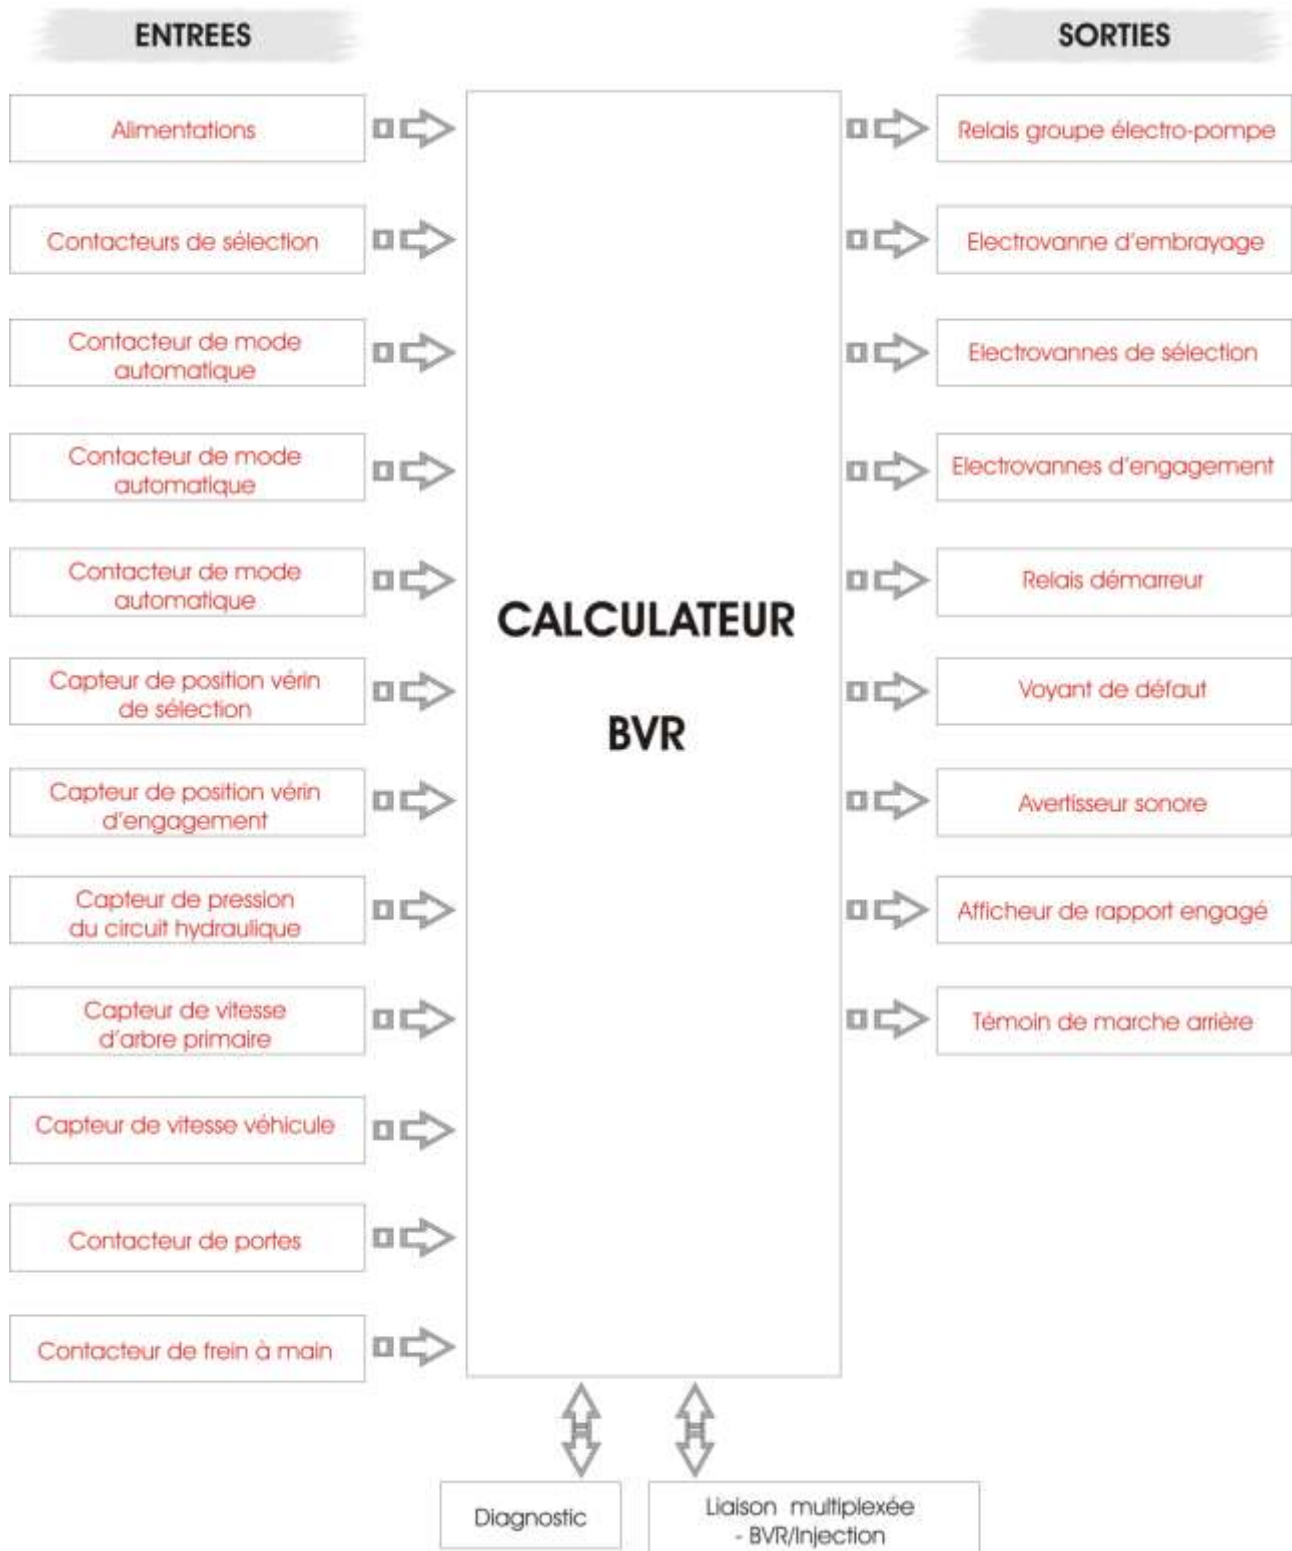

DR1 : Diagramme d'états

DR2 : Entrées-sorties du calculateur

DR3 : Chronogramme d'activation des EV

DR4 : Diagramme d'activités

Version Académique pour Professeur Seulement
Le Développement Commercial est strictement interdit