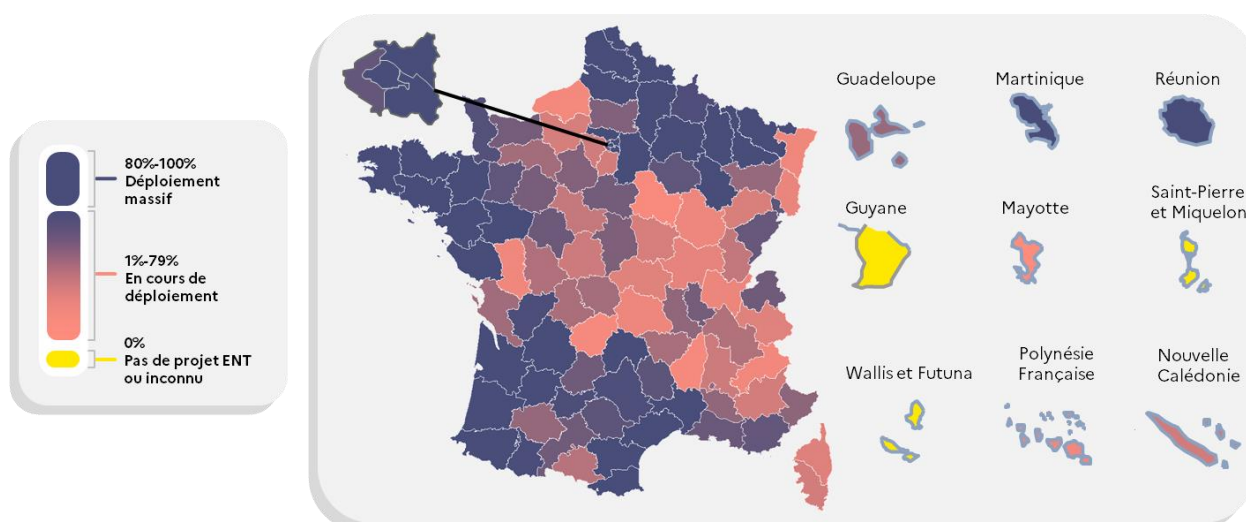

ENT premier degré : état du déploiement – Rentrée scolaire 2024

Une carte et un tableau sur le déploiement des ENT dans les écoles, élaborés à partir de données collectées en académie, auprès des DRANE à la rentrée scolaire 2024.

Carte du déploiement des ENT

Cette carte caractérise, pour chaque département, le niveau d'avancement du(des) projet(s) - pas de projet ou inconnu, en cours de déploiement, déploiement massif. Cette carte constitue une représentation forcément partielle de la réalité et ne prétend pas traduire toute la richesse et les spécificités des divers projets et partenariats. Pour obtenir des informations plus précises sur chacun d'entre eux, se renseigner auprès des acteurs impliqués.

CARTOGRAPHIE DU DÉPLOIEMENT DES ENT DANS LES ÉCOLES PUBLIQUES À LA RS 2024

Source : données issues de la collecte des données de déploiement des ENT pour chaque académie