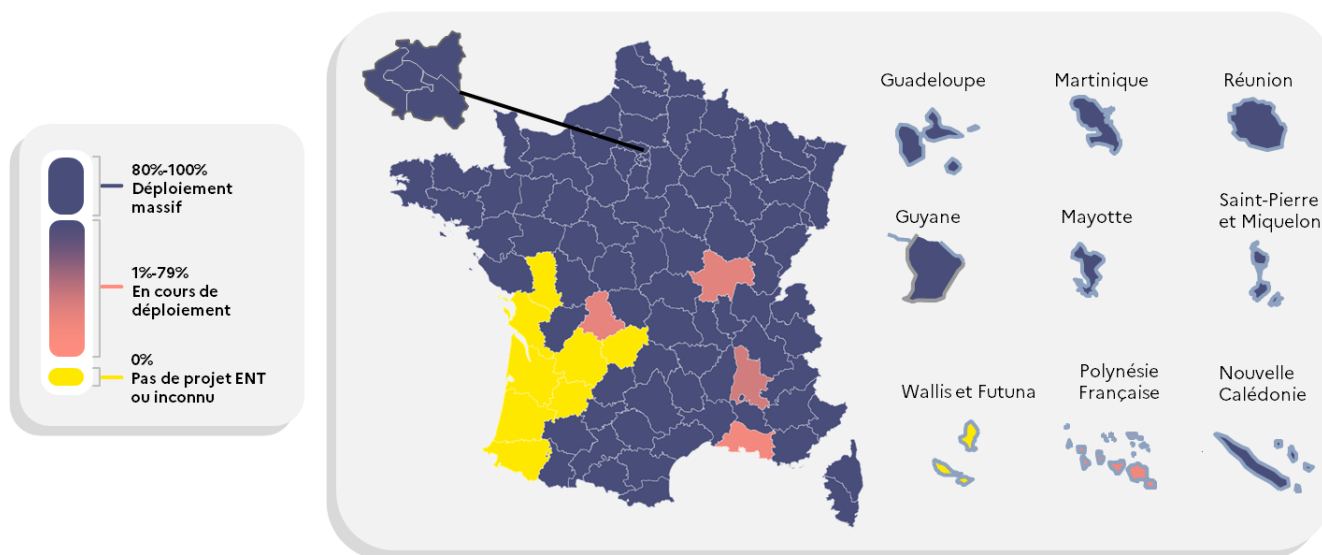

ENT Collèges : état du déploiement – Rentrée scolaire 2023

Une carte et un tableau sur le déploiement des ENT dans les collèges, élaborés à partir de données collectées en académie, auprès des DRANé à la rentrée scolaire 2023.

Carte du déploiement des ENT

Cette carte caractérise, pour chaque département, le niveau d'avancement du(des) projet(s) – pas de projet ENT ou inconnu, en cours de déploiement, déploiement massif. Cette carte constitue une représentation forcément partielle de la réalité et ne prétend pas traduire toute la richesse et les spécificités des divers projets et partenariats. Pour obtenir des informations plus précises sur chacun d'entre eux, se renseigner auprès des acteurs impliqués.

CARTOGRAPHIE DU DÉPLOIEMENT DES ENT DANS LES COLLÈGES PUBLICS À LA RS 2023

Source : données issues de la collecte des données de déploiement des ENT pour chaque académie

Tableau du déploiement des ENT – Rentrée scolaire 2023