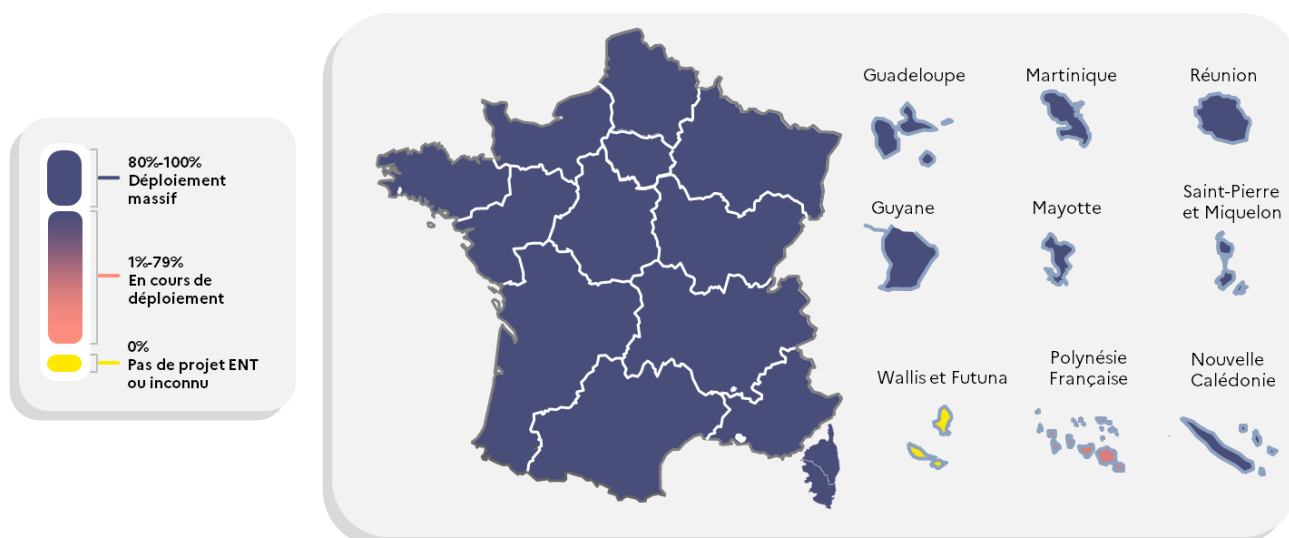

ENT Lycées : état du déploiement – Rentrée scolaire 2023

Une carte et un tableau sur le déploiement des ENT dans les lycées ont été élaborés à partir de données collectées en académie auprès des DRANé à la rentrée scolaire 2023.

Carte du déploiement des ENT

Cette carte caractérise, pour chaque région, le niveau d'avancement du(des) projet(s) - pas de projet ENT ou inconnu, en cours de déploiement, déploiement massif. Cette carte constitue une représentation forcément partielle de la réalité et ne prétend pas traduire toute la richesse et les spécificités des divers projets et partenariats. Pour obtenir des informations plus précises sur chacun d'entre eux, se renseigner auprès des acteurs impliqués.

CARTOGRAPHIE DU DÉPLOIEMENT DES ENT DANS LES LYCÉES PUBLICS À LA RS 2023

Source : données issues de la collecte des données de déploiement des ENT pour chaque académie

Tableau du déploiement des ENT – Rentrée scolaire 2023