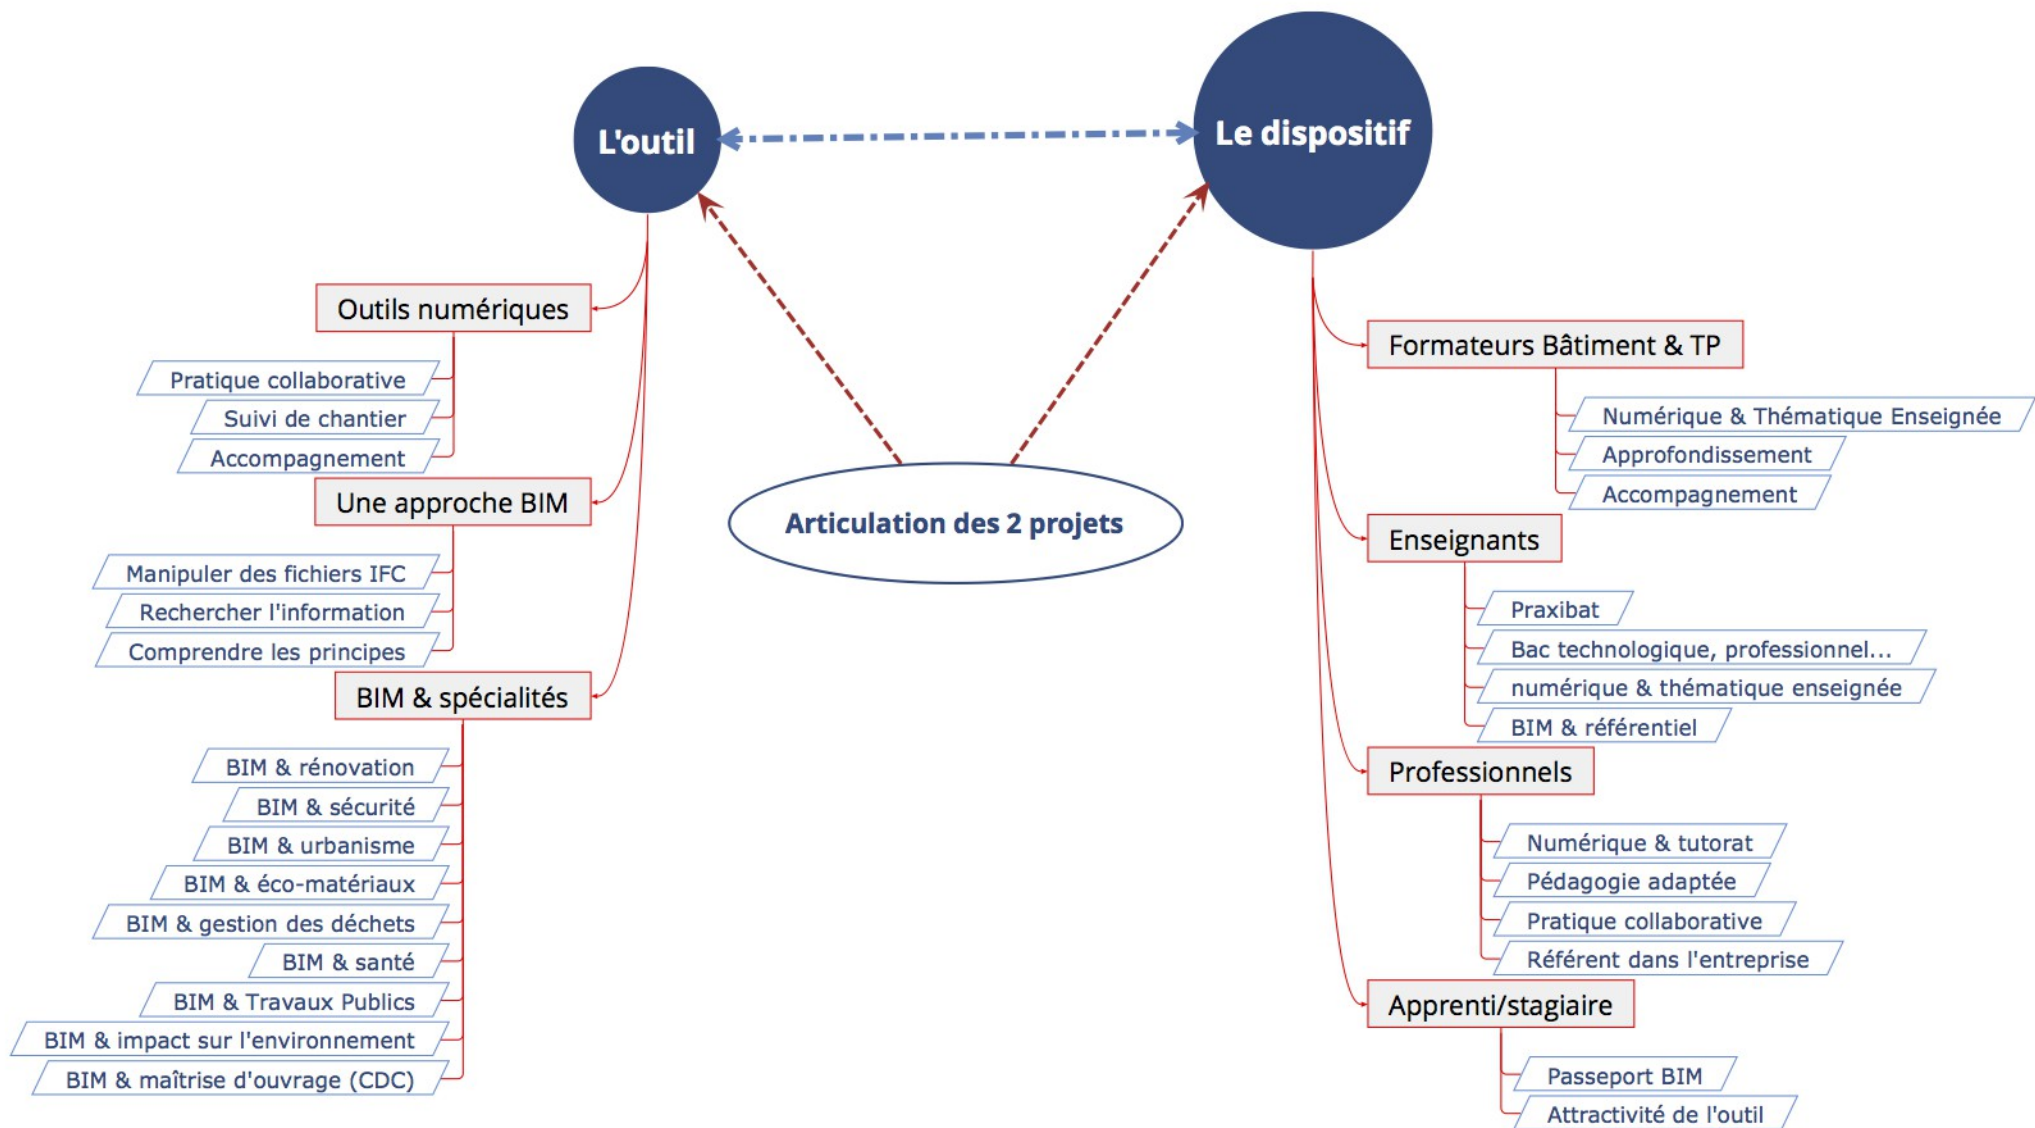

BIM GAME

Un projet Erasmus « partenariats stratégiques »
porté par le GIP FTLV de l'académie de Besançon

Erasmus+

COLLABIM

Un projet PACTE
porté par le GIP FTLV de l'académie de Besançon

CONTACTS:

Lionel Croissant