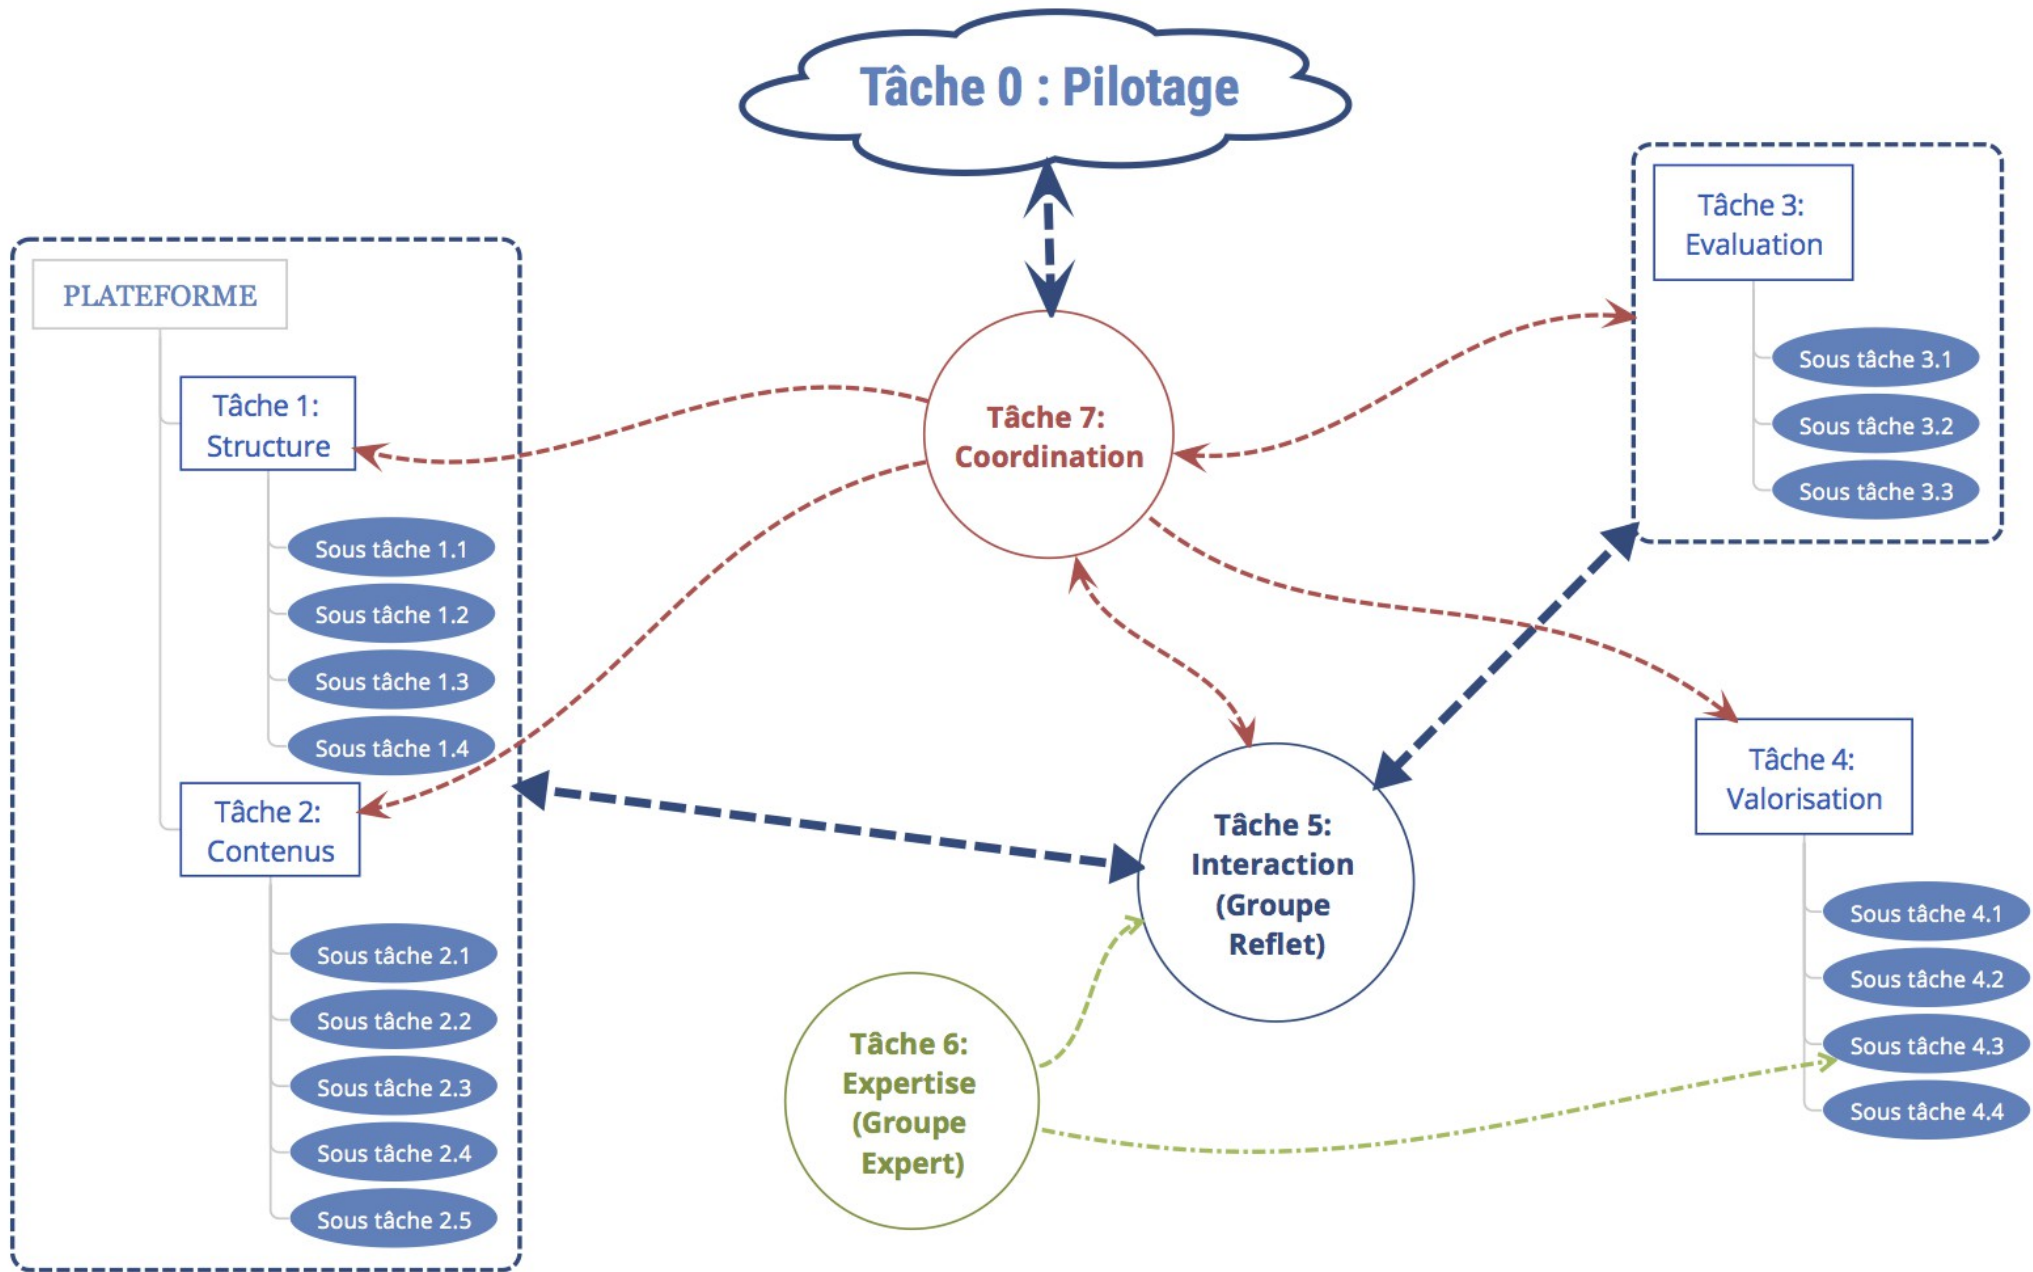

BIM GAME

Un projet Erasmus « partenariats stratégiques »
porté par le GIP FTLV de l'académie de Besançon

Erasmus+

COLLABIM

Un projet PACTE
porté par le GIP FTLV de l'académie de Besançon

CONTACTS:

Lionel Croissant