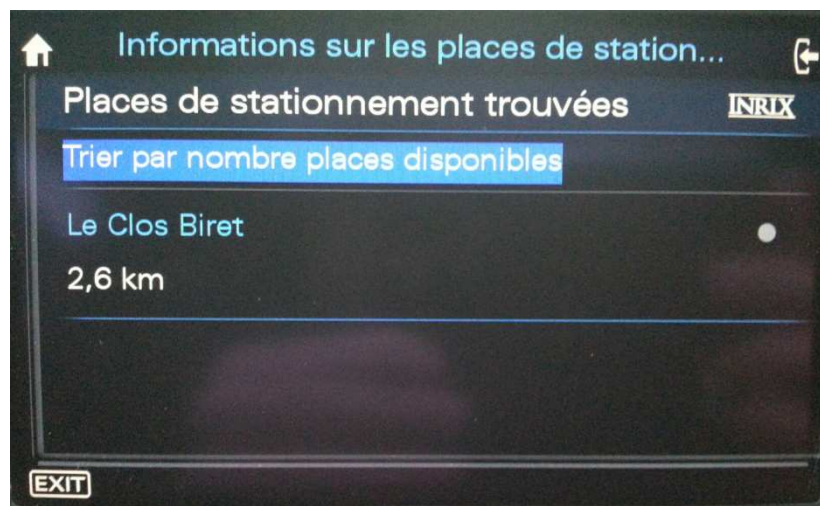

Services en ligne AudiConnect®

Les services en ligne AudiConnect® permettent au conducteur du véhicule de disposer, de manière intégrée à son système de navigation :

- De cartes Google maps™ au lieu des traditionnelles images GPS

- De pouvoir prévisualiser sa destination grâce au streetview

- D'obtenir des données sur la circulation grâce à l'info trafic

- D'afficher les restaurants, distributeurs de billets, photos (panoramio), articles (wikipedia), etc.

- D'accéder à la météo du lieu ou il se trouve, ou bien de sa destination

- D'accéder aux prix des carburants

- De rechercher les parkings avec des places libres

- De faire des recherches de destination en ligne