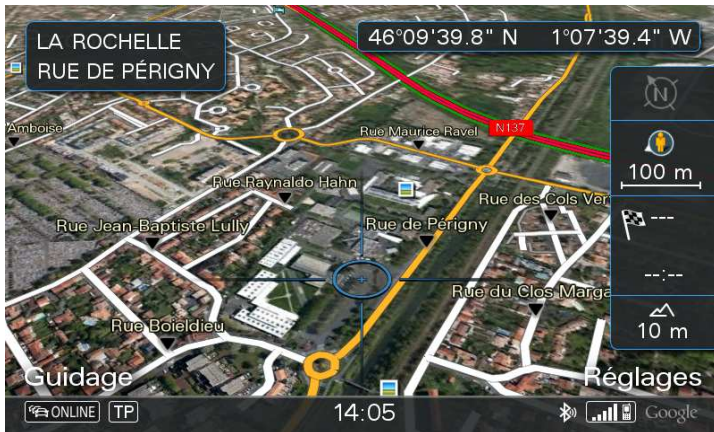

Services en ligne AudiConnect®

Les services en ligne AudiConnect® permettent au conducteur du véhicule de disposer, de manière intégrée à son système de navigation :

- De cartes Google maps™ au lieu des traditionnelles images GPS

- De pouvoir prévisualiser sa destination grâce au streetview

- D'obtenir des données sur la circulation grâce à l'info trafic

- D'afficher les restaurants, distributeurs de billets, photos (panoramio), articles (wikipedia), etc.

- D'accéder à la météo du lieu ou il se trouve, ou bien de sa destination

- D'accéder aux prix des carburants

- De rechercher les parkings avec des places libres

- De faire des recherches de destination en ligne