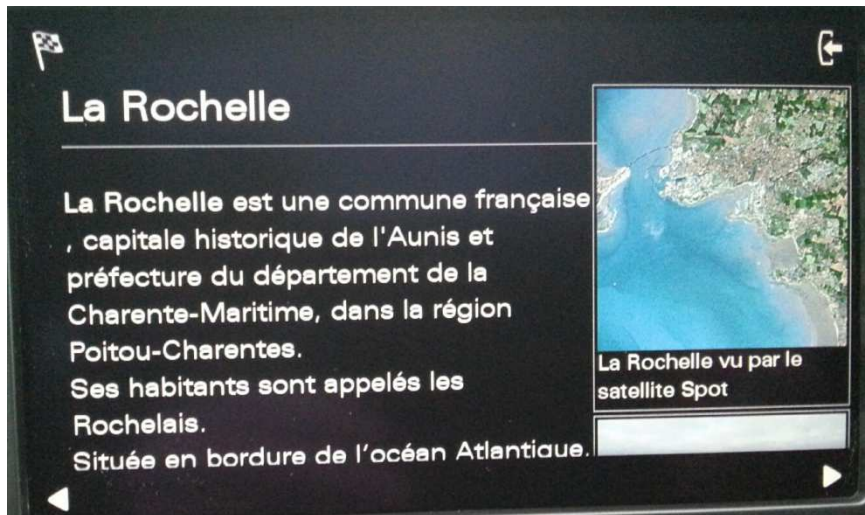

Services en ligne AudiConnect®

Les services en ligne AudiConnect® permettent au conducteur du véhicule de disposer, de manière intégrée à son système de navigation :

- De cartes Google maps™ au lieu des traditionnelles images GPS

- De pouvoir prévisualiser sa destination grâce au streetview

- D'obtenir des données sur la circulation grâce à l'info trafic

- D'afficher les restaurants, distributeurs de billets, photos (panoramio), articles (wikipedia), etc.