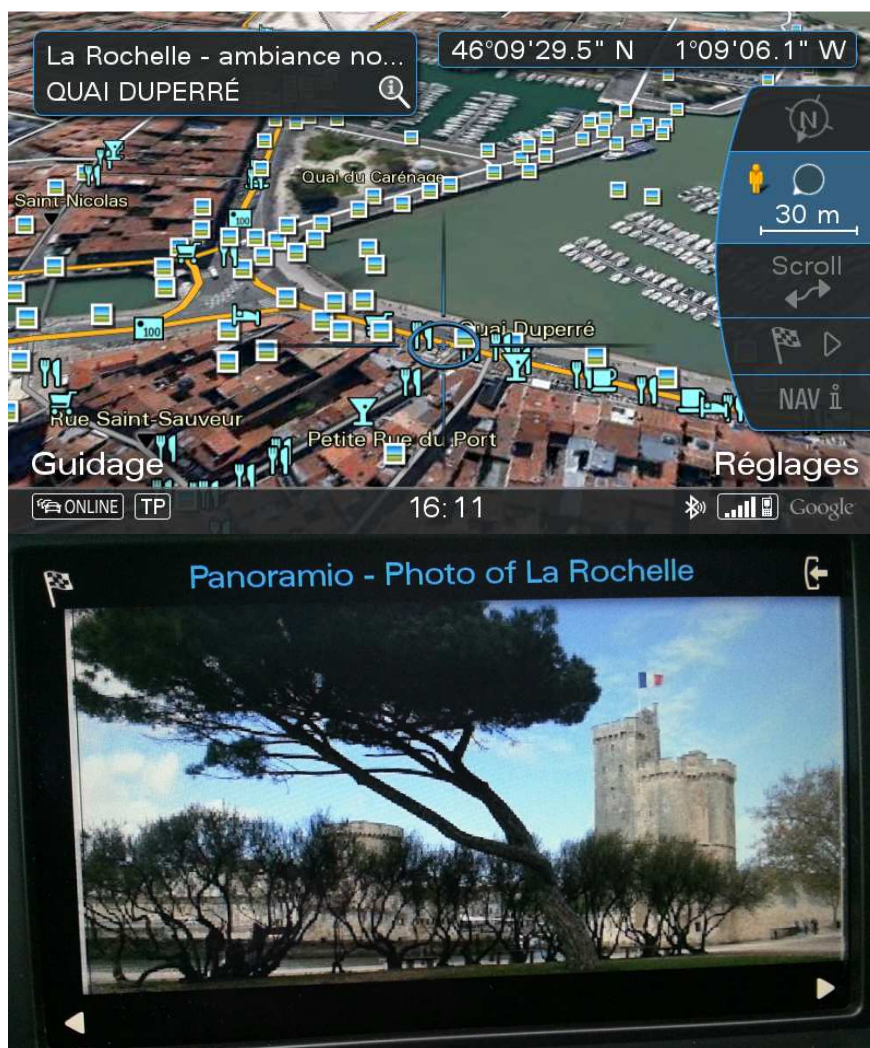

Services en ligne AudiConnect®

Les services en ligne AudiConnect® permettent au conducteur du véhicule de disposer, de manière intégrée à son système de navigation :

- De cartes Google maps™ au lieu des traditionnelles images GPS

- De pouvoir prévisualiser sa destination grâce au streetview

- D'obtenir des données sur la circulation grâce à l'info trafic

- D'afficher les restaurants, distributeurs de billets, photos (panoramio), articles (wikipedia), etc.

- D'accéder à la météo du lieu ou il se trouve, ou bien de sa destination

- D'accéder aux prix des carburants

- De rechercher les parkings avec des places libres

- De faire des recherches de destination en ligne